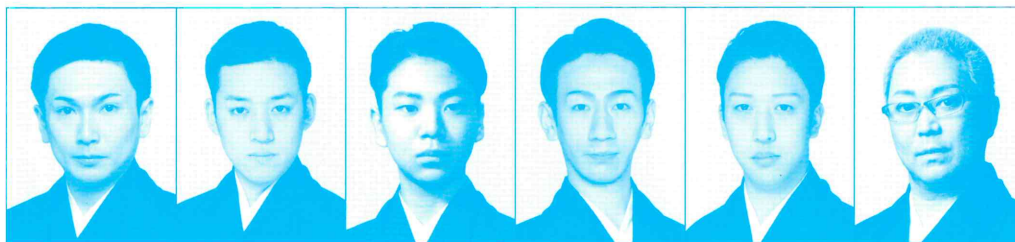

※未就学児入場不可
※車いす席は静岡市民文化会館のみで販売します。
ご希望の方は静岡市民文化会館まで電話にてお申込みください。

松竹大歌舞伎

令和五年度
（公社）全国公立文化施設協会 主催
東コース

製作
松竹

ばんどうかめぞう 坂東亀蔵 なかむらまん たろう 中村萬太郎 おのえ さこん 尾上左近 ばんどうしん こ 坂東新悟 なかむらばい し 中村梅枝 おのえしやうろく 尾上松緑

一、菊きく 鬼一法眼三略巻

吉岡鬼一法眼
奴 智恵三内 (Aプロ)
実は吉岡鬼三太 (Bプロ)
笠原湛海
皆鶴姫
奴は源牛若丸

尾上松緑
中村東太蔵
坂東左近
尾上萬太郎
中村新悟

二、焔はたけ

幕

平家全盛の時代。舞台になっていく兵法学者・吉岡鬼一法眼の館の庭は、今を盛りと見事に菊が咲き誇っています。かつて源氏に仕えていた吉岡三兄弟の長兄である鬼一は、今は平家に仕えています。その鬼一の館に奉公している奴の智恵内は、実は鬼一の弟鬼三太で秘蔵の虎の巻を手に入れるために姿を変えて、敵方の平家に与する兄の真意を探っています。主君である牛若丸もまた、平家討伐の大望を抱きつつ、虎蔵という奴に身をやつし、この館に奉公をしています。鬼一の娘・皆鶴姫は以前から、虎蔵に一途な恋心を寄せていましたが、二人の素性を知ってしまい……。

時代物の浄瑠璃の『鬼一法眼三略巻』は、享保十六（一七三二）年九月、大坂の竹本座で初演、後に歌舞伎に移入されました。全五段の内、『菊焔』の通称で知られる本作は三段目にあたります。本名題にある「三略巻」とは、中国の兵法書『六韜』の「三略」を指したもので、その中には、所謂、「虎の巻」である「虎韜」が含まれており、この「虎の巻」が物語の展開で重要な役割を果たしています。満開の菊焔を背景に、歌舞伎ならではの様々な役柄が登場する華やかな一幕です。

明治十四（一八八一）年六月、河竹黙阿弥の作詞、三世杵屋正治郎の作曲、初世花柳壽輔の振付により、三世尾上菊五郎の三十三回忌追善狂言として五世菊五郎によって新富座で初演され、後に菊五郎家の芸「新古今劇十種」の一つに選定されました。謡曲の「土蜘蛛」を素材とした舞踊劇で、能舞台を模した「松羽目物」の一曲の一つとして繰り返し上演されています。僧智籌が醸し出す妖しさと頼光が見せる品格の対峙、本性を現した智籌が千筋の糸を繰り出す華麗な立廻りに目を奪われます。重厚でありながら変化に富んだ舞台をご堪能ください。