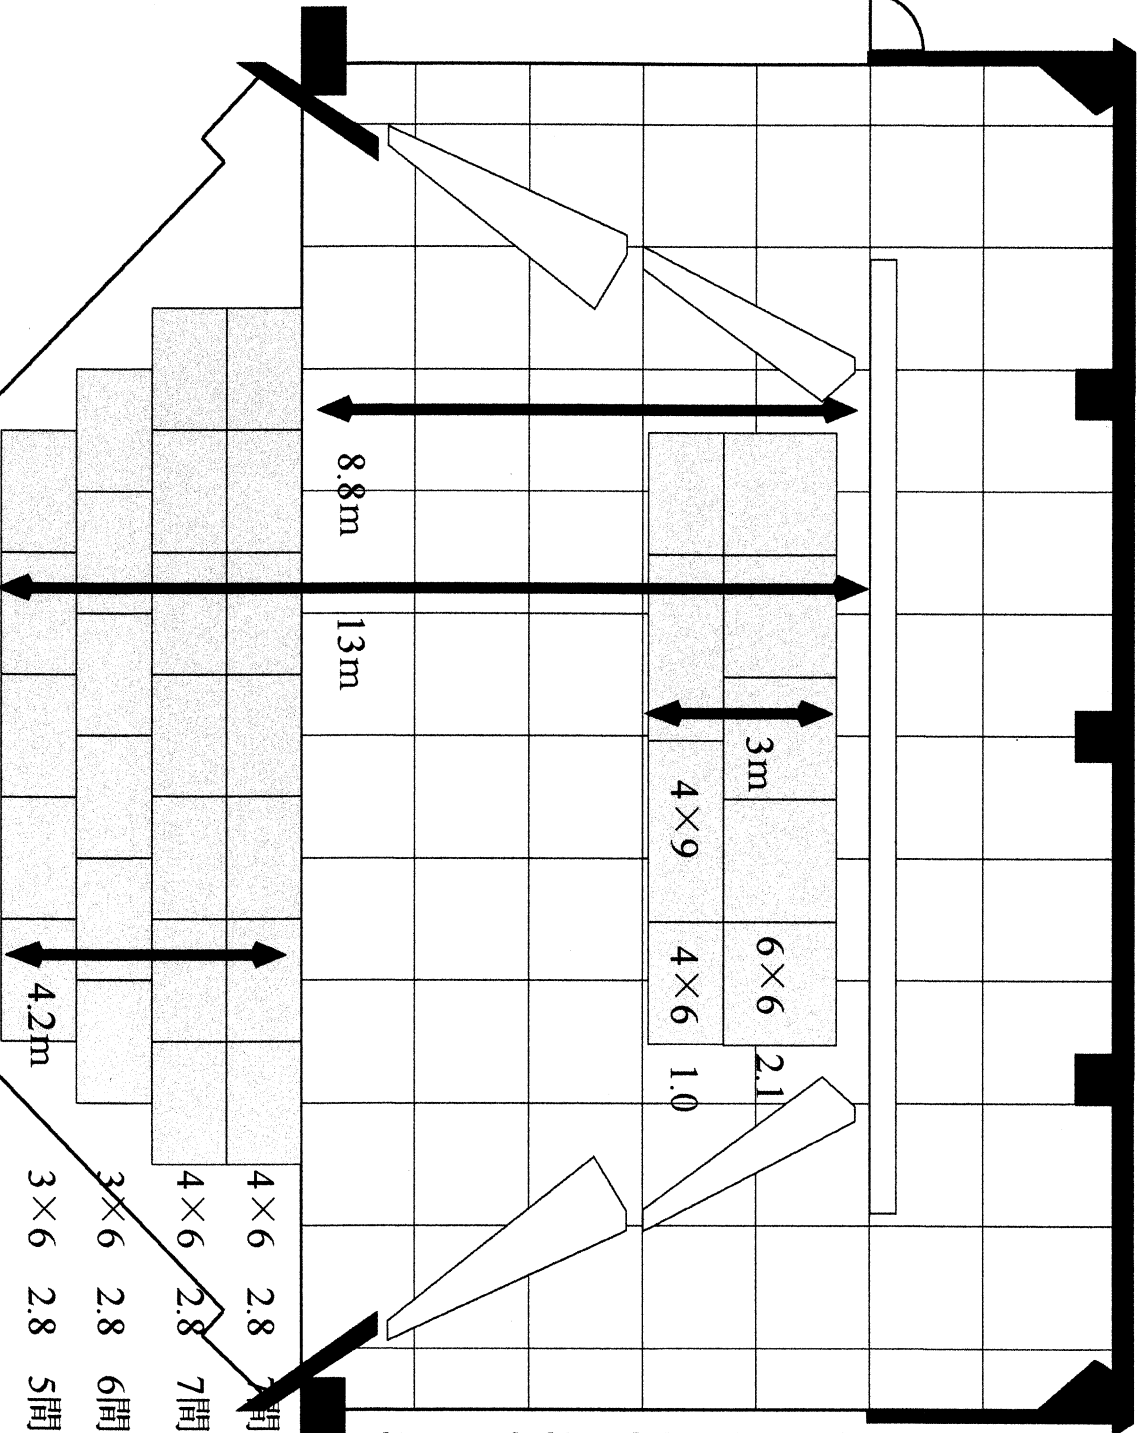

# 掛川市生涯学習センター

1.8m

搬入  
口

- ホリゾンツ幕
- 5パツツ
- UHライツ幕
- 第3補反射板
- 4パツツ
- 3SUS
- 第4排幕
- 第2天反
- スクリーン
- 中割字ツツ
- 33バツツ
- 22SUS
- 第1上排幕
- 第1天反
- 1SUS
- 1BL
- 中割體
- 中級

4×6 2.8 3間  
 4×6 2.8 7間  
 3×6 2.8 6間  
 3×6 2.8 5間